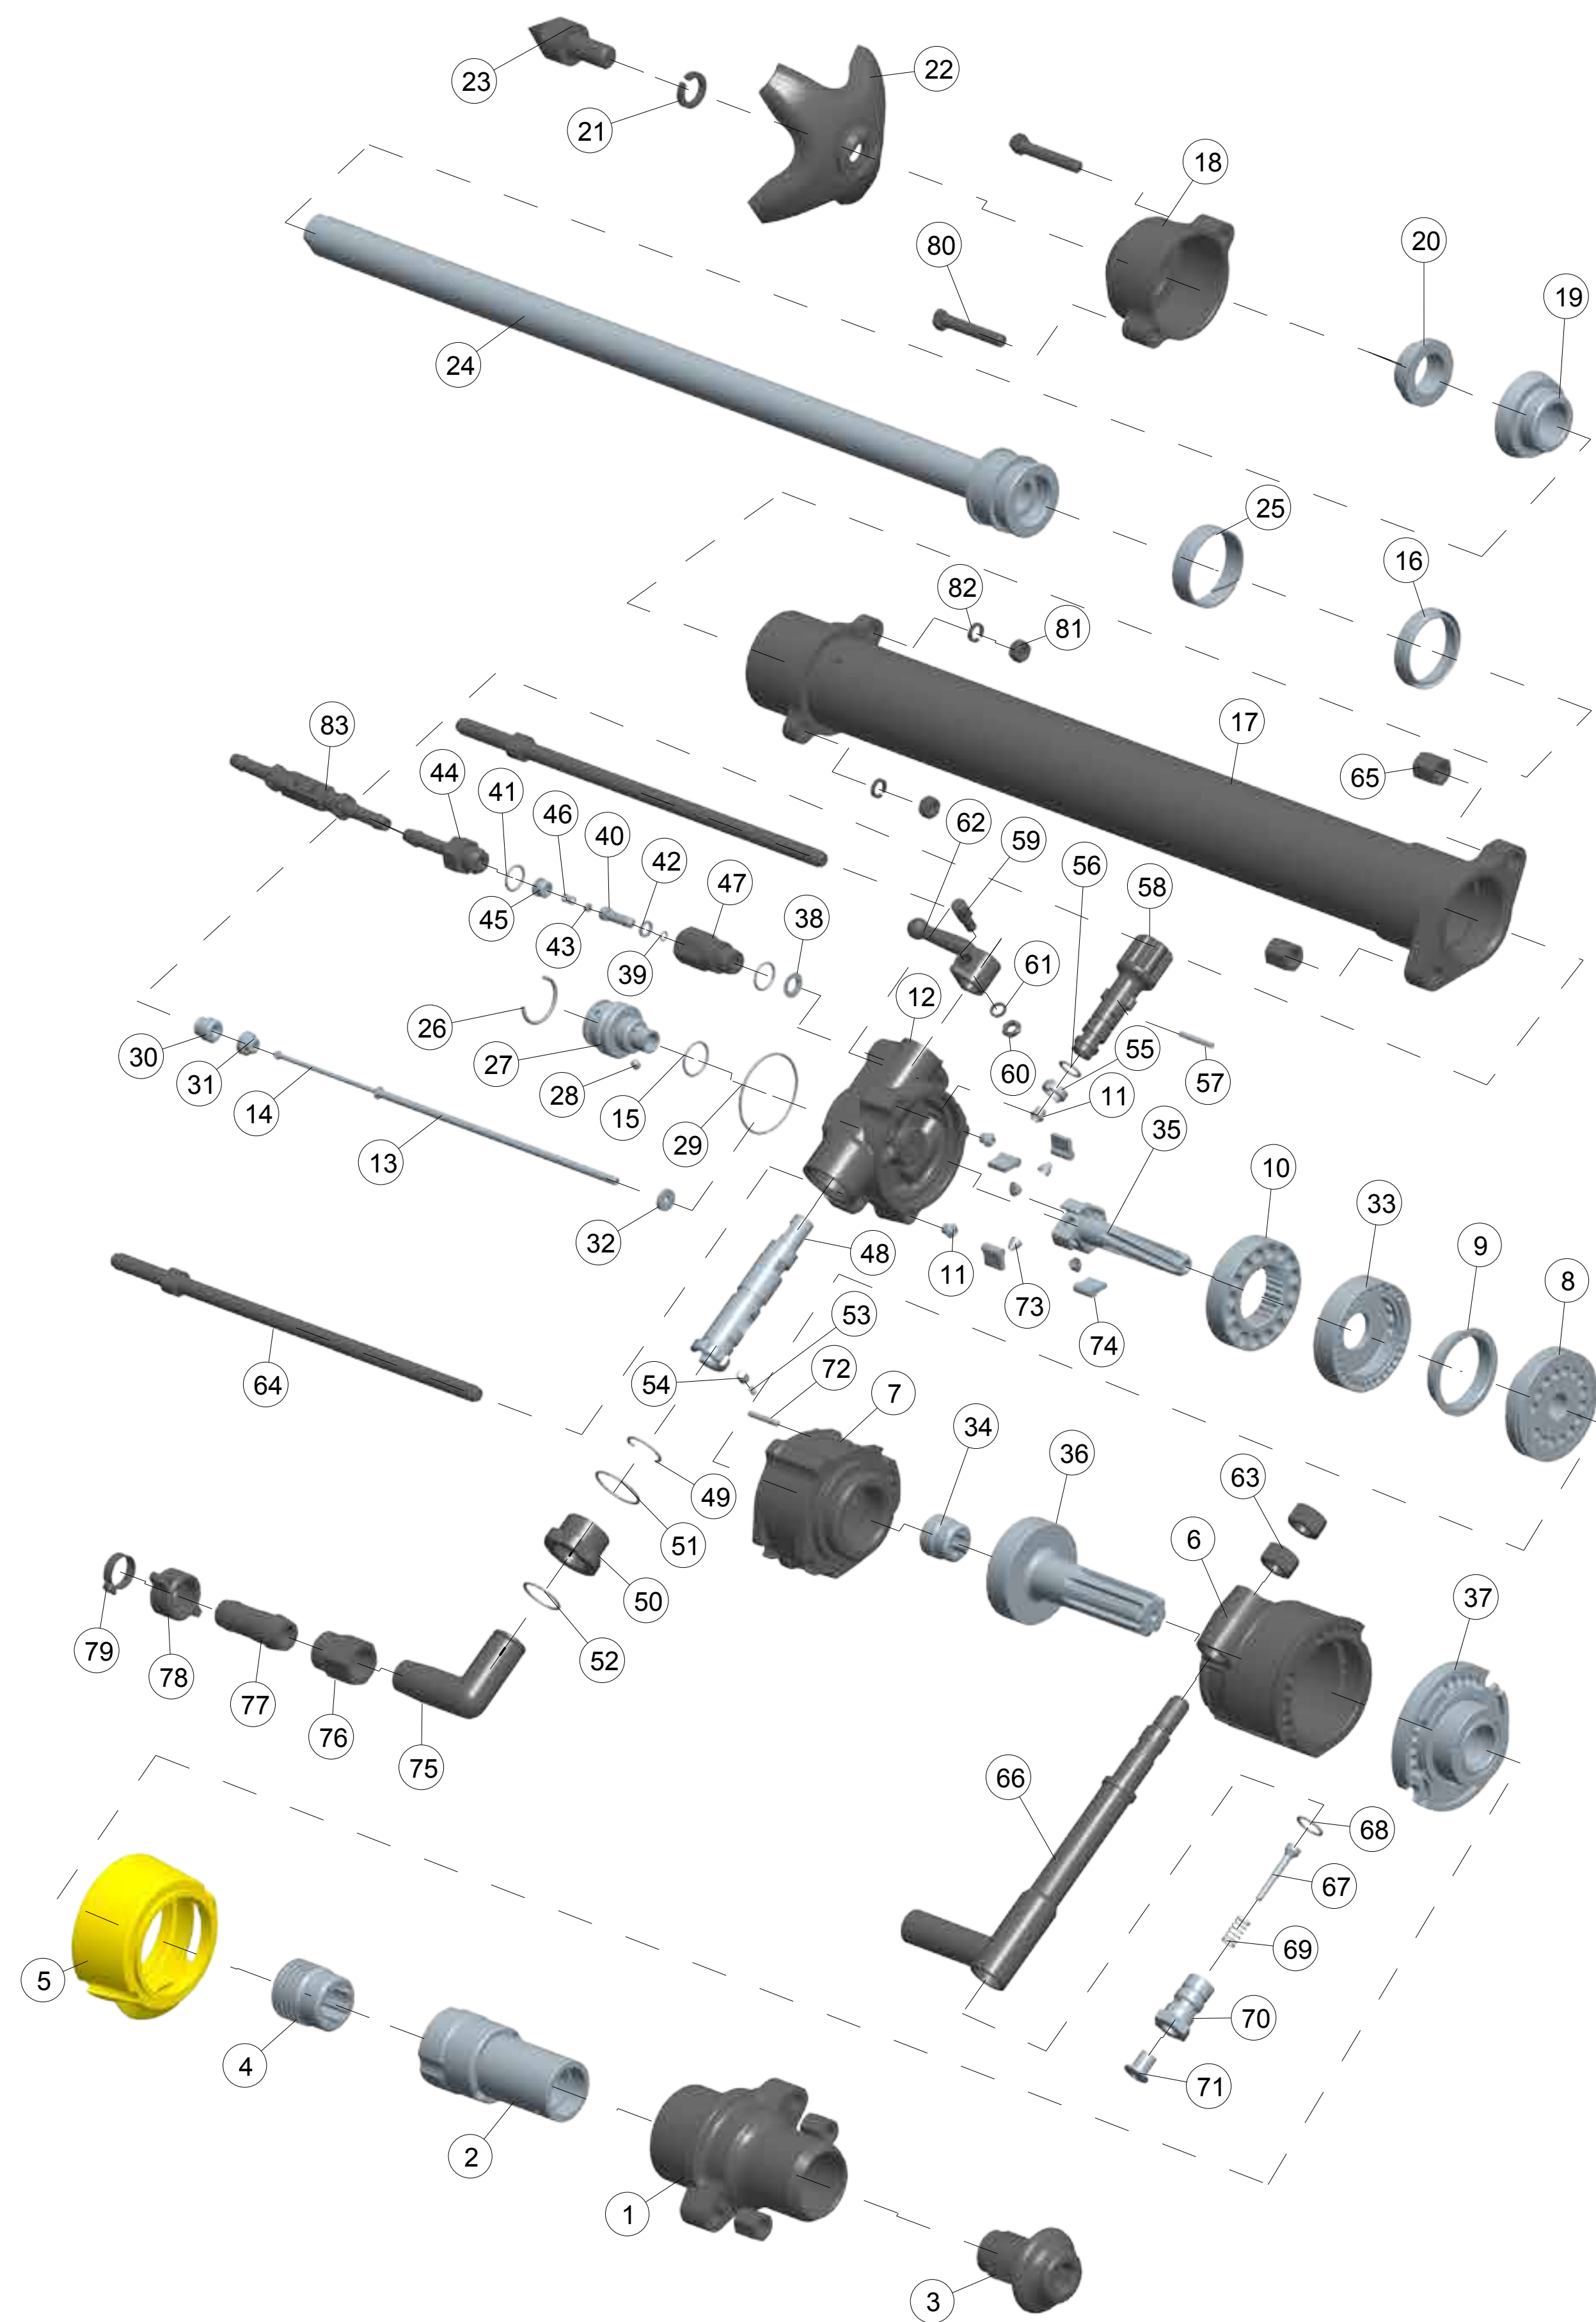

# Secoroc YSP45 pneumatic rock drill

Ref.	Description	Qty	Prod. No.	Product code
1	Front head	1	96000288	962A-1-3312310293
2	Rotation sleeve	1	96000289	962A-1-3312310294
3	Shank bush	1	96000291	962A-1-3312310296
4	Rotation nut	1	96000290	962A-1-3312310295
5	Silencer	1	96000282	962A-1-3312310287
6	Cylinder	1	96000285	962A-1-3312310290
7	Air cylinder	1	96000287	962A-1-3312310292
8	Valve sleeve	1	96000280	962A-1-3312310285
9	Valve	1	96000279	962A-1-3312310284
10	Ratchet	1	96000277	962A-1-3312310282
11	Small seal	3	96000543	9605-1-3312310726
12	Back head	1	96000292	962A-1-3312310298
13	Air tube	1	96000296	962A-1-3312310302
14	Water tube	1	96000297	962A-1-3312310303
15	O-ring	1	96000485	9605-1-3312310632
16	Yx seal ring	1	96000320	962A-1-3312310329
17	Outer pipe	1	96000314	962A-1-3312310320
18	Lower pipe seat	1	96000315	962A-1-3312310324
19	Guide sleeve	1	96000316	962A-1-3312310325
20	Dust sleeve	1	96000317	962A-1-3312310326
21	Spring pad	1	96000535	9616-1-3312310718
22	Foot	1	96000355	9616-1-3312310385
23	Center	1	96000326	9605-1-3312310337
24	Piston rod	1	96000318	962A-1-3312310327
25	Ring	1	96000319	962A-1-3312310328
26	Elastic ring	1	96000333	9616-1-3312310344
27	Water tube nut	1	96000300	962A-1-3312310306
28	Fixing screw	1	96000525	9605-1-3312310705
29	O-ring	1	96000196	962A-1-3312310191
30	Water tube sleeve	1	96000301	962A-1-3312310307
31	Air tube seat	1	96000302	962A-1-3312310308
32	Air tube pad	1	96000176	9605-1-3312310166
33	Valve chest	1	96000278	962A-1-3312310283
34	Rifle nut	1	96000814	9600-1-3312310009
35	Rifle bar	1	96000283	962A-1-3312310288
36	Piston	1	96000284	962A-1-3312310289
37	Guide sleeve assembly	1	96000286	962A-1-3312310291
38	Large rubber pad	1	96000308	962A-1-3312310314
39	O-ring	1	96000481	9605-1-3312310623
40	Water valve	1	96000309	962A-1-3312310315
41	O-ring	2	96000483	9605-1-3312310628
42	Rubber pad	1	96000310	962A-1-3312310316